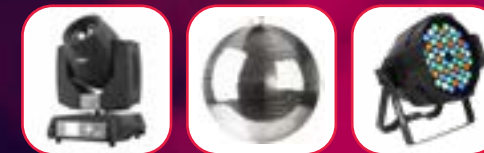

×8   ×4   ×16

50 000 ₺ / комплект